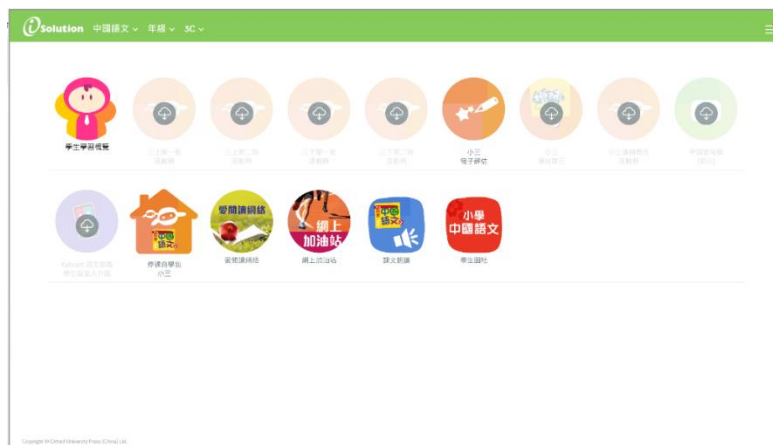

中文科 I-Solution 學生戶口操作指引

1. 開啟 <https://www.oupchina.com.hk/zh/elearning/ebook-n-assessment/isolution/download> → 下載程式

OXFORD
UNIVERSITY PRESS

2. 成功下載後，啟動程式，並利用手冊(P. 8/9)戶口資料登入

LOGIN : hty_____

PW : yyyymmdd

3. 成功登錄後，自選有興趣的項目下載自學。

5. 特別推介：學生園地 → 超連結至「啟思中國語文網」

- 小學
- 學生園地
- 《新編啟思中國語文》(第三版)
- 互動特區 (網上加油站、愛閱讀網絡)