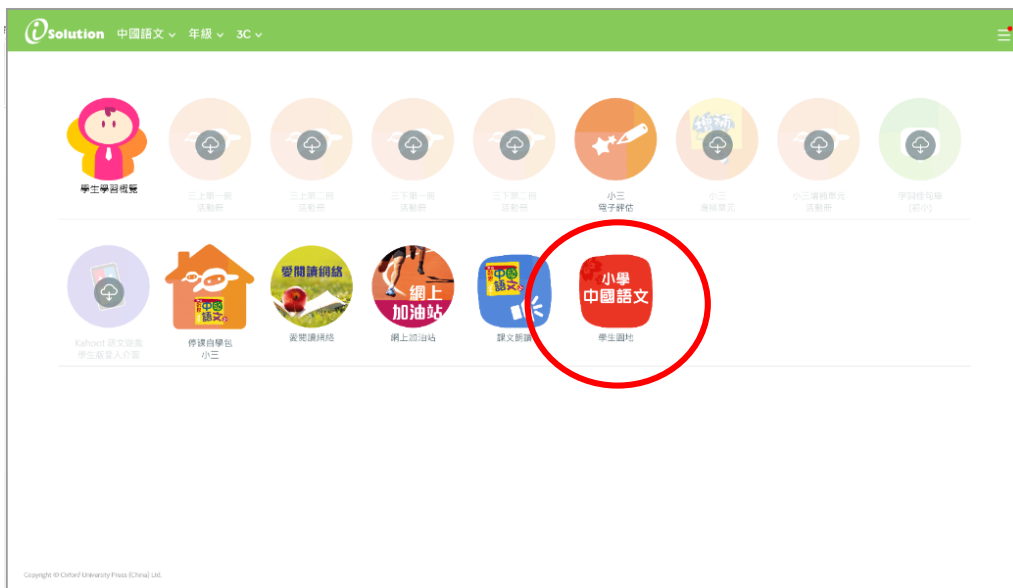

5. 特別推介：學生園地 → 超連結至「啟思中國語文網」